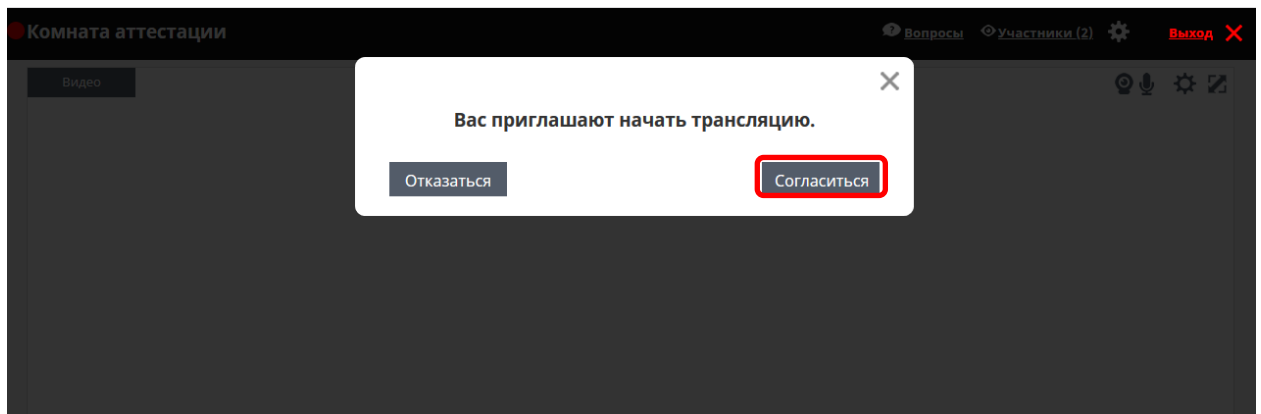

4. После входа в комнату ожидания написать свои ФИО в чате

Чат

Иванов Иван Иванович здесь

Чтобы отправить сообщение, нажмите Enter

The image shows a chat window with a dark header containing the word "Чат" and a maximize icon. The main area is empty. At the bottom, there is a text input field containing "Иванов Иван Иванович здесь" and a grey button with the text "Чтобы отправить сообщение, нажмите Enter". A red rectangular box highlights the bottom button.

5. В комнате ожидания дождаться своей очереди
6. В чате Вам придёт сообщение со ссылкой на комнату аттестации

7. Войти в комнату аттестации

8. Вы получите приглашение на видео чат. Нажмите на кнопку «Согласиться»